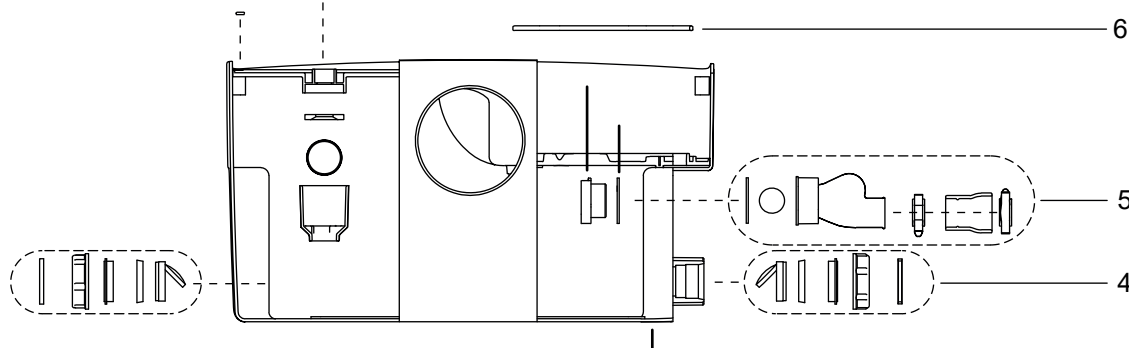

# KESSEL-løftestation til gråt spildevand Minilift F

## Installation over jord

Pos.	Produkt nr.	Beskrivelse
1	101300663	Kondensator til Minilift F
2	101300664	Aktivkulfilter til Minilift F
3	101300665	Pakning til Minilift F
4	101300641	Studs tilløb til Minilift F Ø 40mm
5	101300642	Tilbageløbsstop til Minilift F
6	101300667	O-Ring til Minilift F
7	101300666	Pumpe til Minilift F

Pos.	Beskrivelse	Art. #