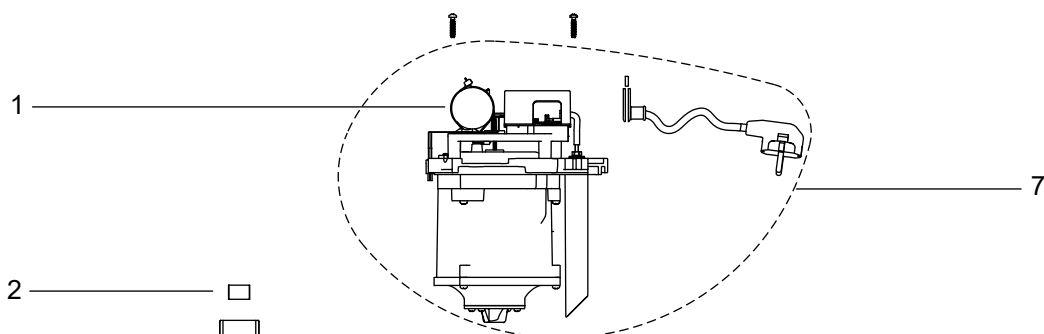

# KESSEL-løftestation til gråt spildevand Minilift F

## Installation over jord

Pos.	Produkt nr.	Beskrivelse
1	101300663	Kondensator til Minilift F
2	101300664	Aktivkulfilter til Minilift F
3	101300665	Pakning til Minilift F
4	101300641	Studs tilløb til Minilift F Ø 40mm
5	101300642	Tilbageløbsstop til Minilift F
6	101300667	O-Ring til Minilift F
7	101300666	Pumpe til Minilift F